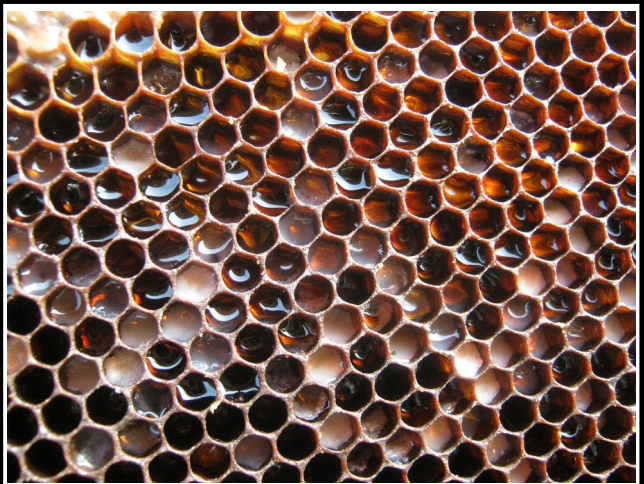

APICULTEUR

CUILLERE A MIEL

CADRE

ENFUMOIR

RUCHE

EXTRACTEUR A MIEL

#42264400

COUTEAU A DESOPERCULER

ALVEOLES

POLLEN

MIEL